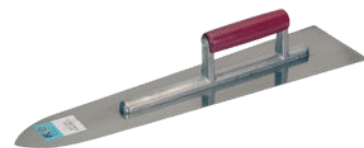

Art. 10088

- Masse: 280x130x0.75mm
- Inox (rostfrei)

Preis gültig ab 5 Stück

13.50

statt 21.50

Bodenlegerkelle

Art. 3086

- Masse: 500x120x1.2mm spitz